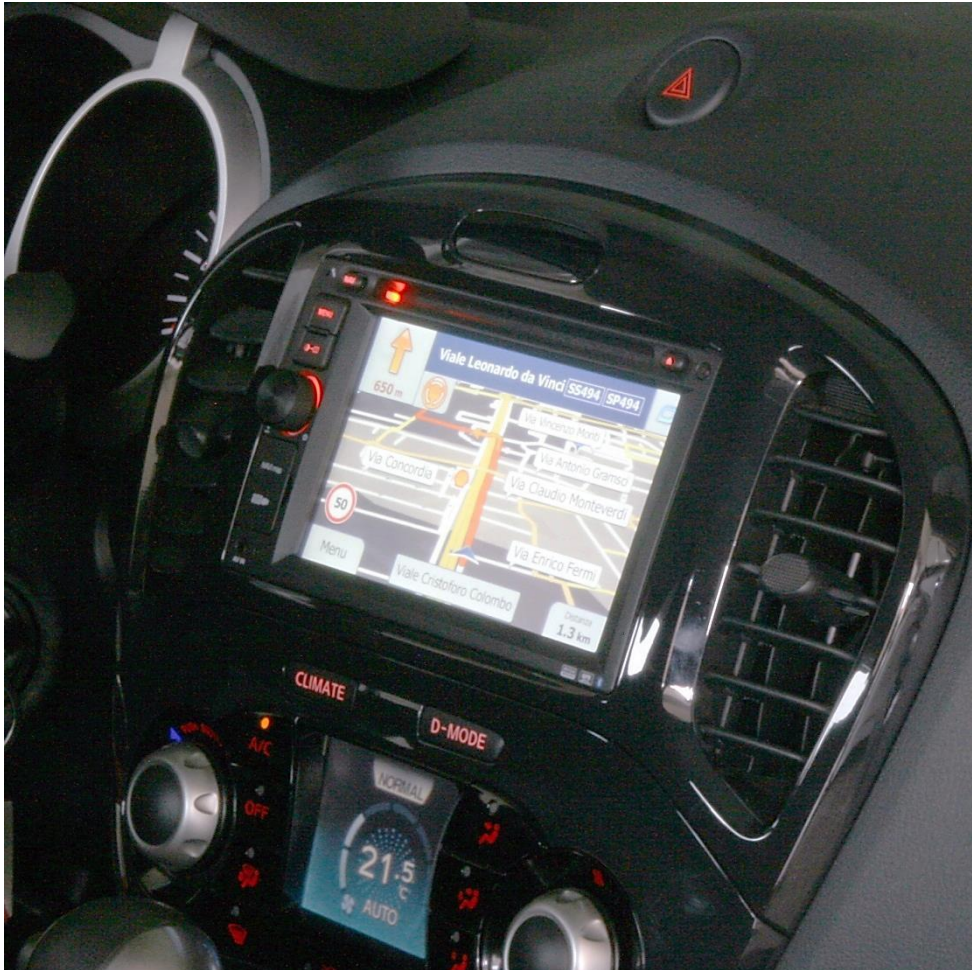

# M-OF7030

Sistema dedicato per Nissan Juke / Qashqai

# M-OF7030 - Panoramica

- Per l'installazione non richiede modifiche o adattatori, basta sostituirlo alla radio originale e in pochi minuti è pronto per l'uso.
- Il prodotto è compatibile con comandi volante e replica della porta USB e ingresso audio ausiliario.
- Lo schermo touch da 6,2 pollici ad alta risoluzione garantisce una visione ottimale sia alla navigazione che ai video che possono essere riprodotti da DVD e USB.

# M-OF7030 - Funzioni

- Radio AM/FM con RDS, TP
- Lettore dischi DVD/CD/MP3
- Lettore memorie USB per file multimediali audio e video
- Viva voce Bluetooth con rubrica e profilo A2DP per streaming musica
- Navigazione GPS integrata (mappa Europa – Engine Igo Primo)
- Collegamento all'ingresso AUX e USB della vettura
- Gestione comandi volante
- Predisposizione per telecamera posteriore

# M-OF7030 - Specifiche

- Schermo da 6,2" WVGA (800x480)
- Comandi Touch Screen
- Display anti riflesso
- Illuminazione Rossa
- Illuminazione automatica dei comandi
- Tuner RDS con bande FM e AM
- 18 preset FM e 12 preset AM
- Ricevitore GPS integrato
- Viva voce con A2DP
- Supporti: CD/DVD/USB/SDHC
- Formati: MP3/WMA/MPEG/AVI/JPG
- Slot dedicato per micro SD navigazione
- Lettore di memorie USB frontale
- 4+1 uscite preamplificate
- 2 uscite audio/video
- 2 ingressi audio/video
- Ingresso per telecamera retromarcia
- Amplificazione interna 4x40 Watt
- Telecomando